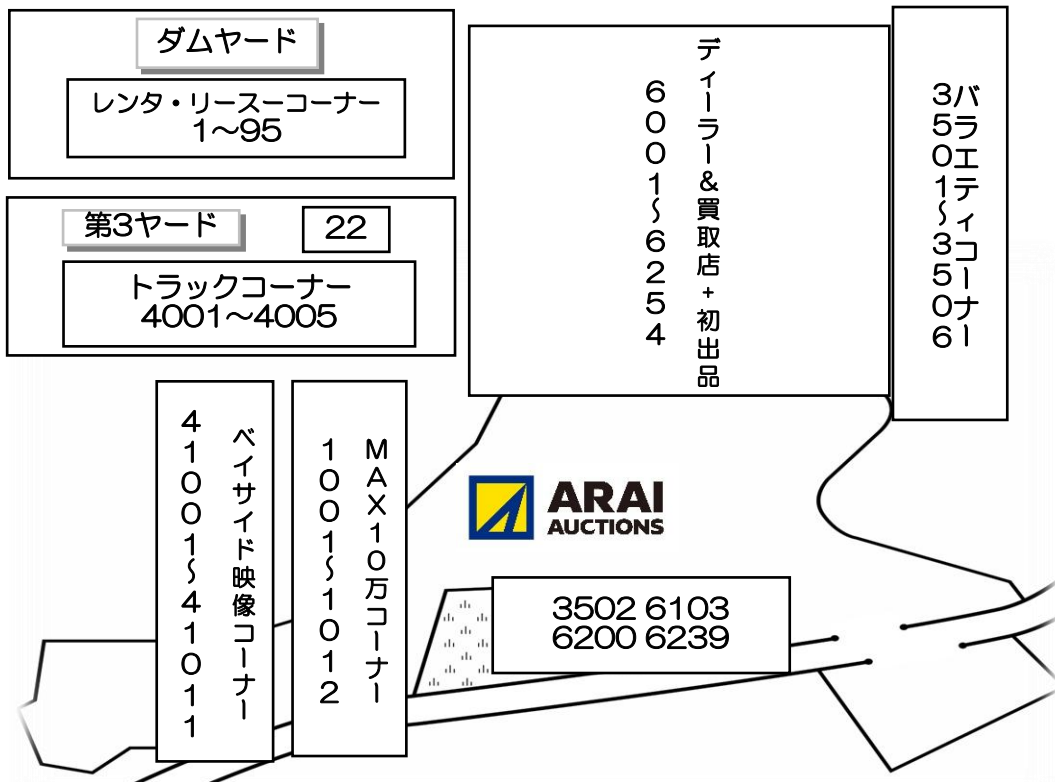

# ARAI セリ順・場内配置図

# 2026.5.8 1654A 出品台数366台

ロック車	欠番	AA在庫成約
6235	1004	
	6003	
	6004	
	6006	
	6012	
	6016	

◆◇セリ順◇◆		
コーナー名	セリ番号	予定時間
レンタ・リースコーナー	1 ~ 95	11:00 ~
ディーラー&買取店+初出品コーナー	6001 ~ 6254	11:26 ~
MAX10万コーナー	1001 ~ 1012	12:09 ~
バラエティーコーナー	3501 ~ 3506	12:11 ~
トラックコーナー	4001 ~ 4005	12:13 ~

### ◆搬出入時間

曜日	搬入	搬出
日曜日	9:00~17:30	禁止
月曜日	9:00~17:30	9:00~17:30
火曜日	9:00~17:30	9:00~12:00
水曜日	9:00~17:30	禁止
木曜日	9:00~17:30 前日出品締め16:00まで	
金曜日	9:00~17:30	12:00~17:30
土曜日	9:00~17:30	9:00~17:30